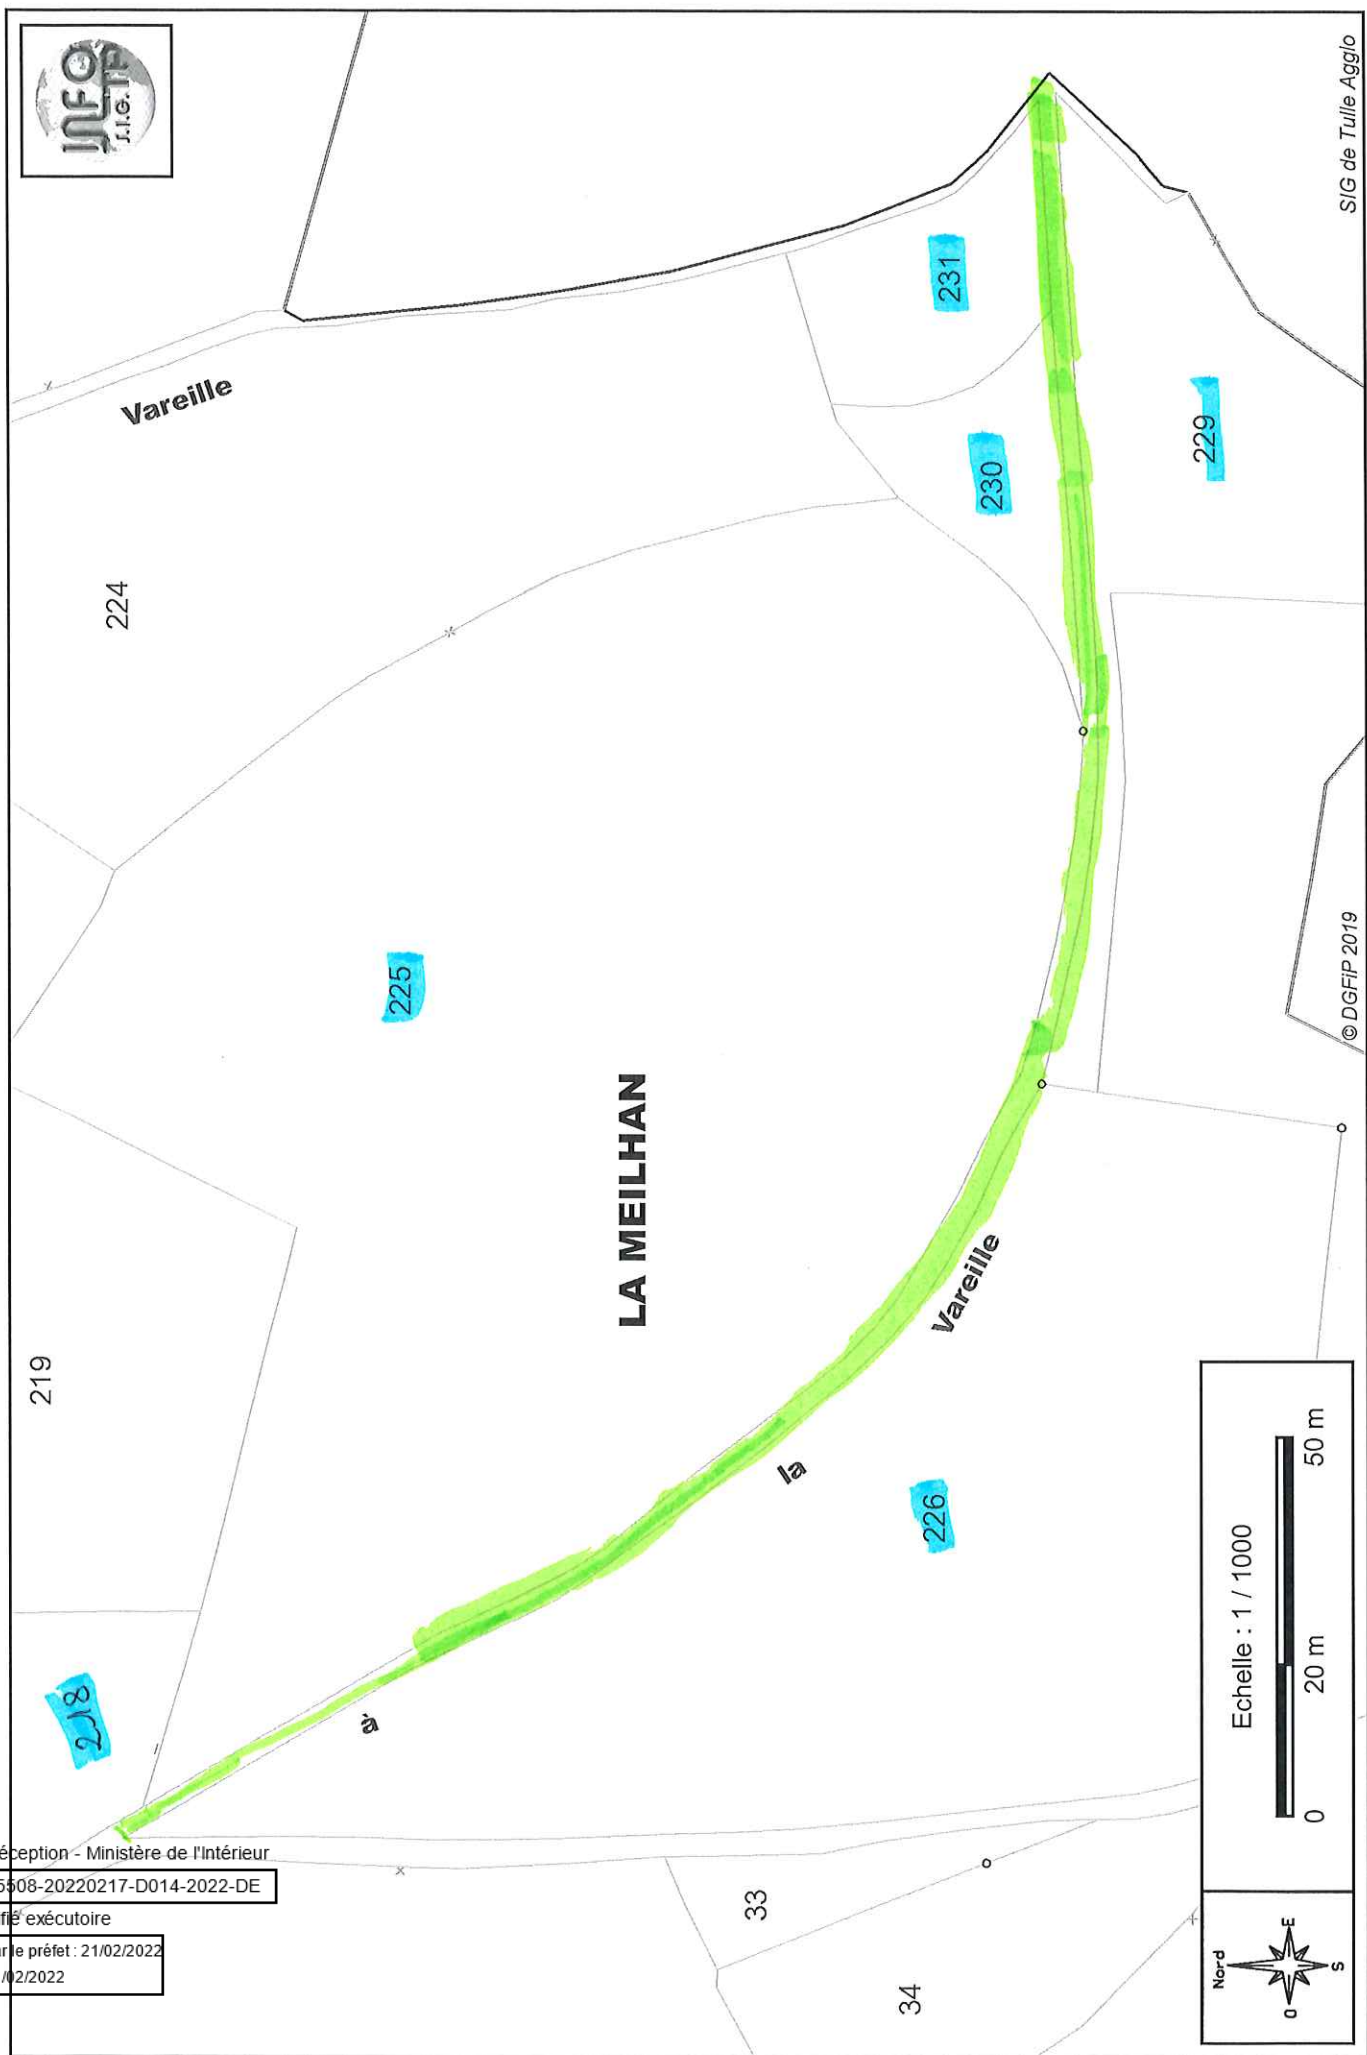

La cfeynardie) Section A.N.

INFO-T.P. :: GéographiX.Net

SIG de Tulle Agglo

© DGFIP 2019

Accusé de réception - Ministère de l'Intérieur
 019-211925908-20220217-D014-2022-DE
 Accusé certifié exécutoire
 Réception par le préfet : 21/02/2022
 Affichage 21/02/2022

Echelle : 1 / 1000